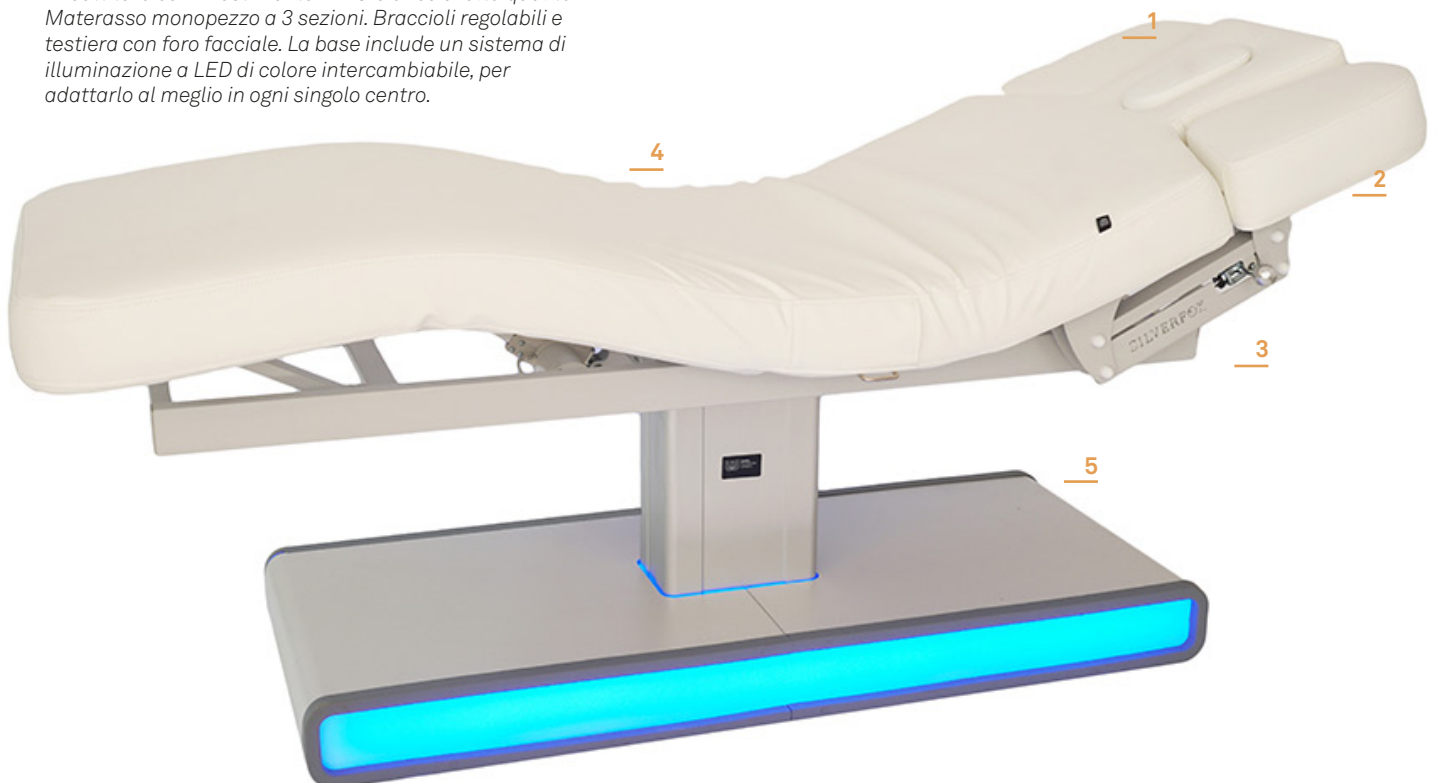

SPA Liege mit 3 Motoren, um die Höhe der Liege, die Neigung der Rückenlehne und die Neigung vom Beinteil zu regulieren. Sehr angenehme weiche Polsterung mit hochwertigem PU-Polsterbezug in Weiß. Matratze aus einem Stück mit drei Sektionen. Verstellbare Armlehne und Kopfstütze mit Gesichtsausschnitt. Die Basis verfügt über ein austauschbares LED Farbbeleuchtungssystem, das an jedes Studio angepasst werden kann.

Letino da SPA con 3 motori che regolano l'altezza e l'inclinazione di schienale e poggiatesta. Comoda imbottitura con rivestimento in PU bianco di alta qualità. Materasso mono pezzo a 3 sezioni. Braccioli regolabili e testiera con foro facciale. La base include un sistema di illuminazione a LED di colore intercambiabile, per adattarlo al meglio in ogni singolo centro.

3-Engine Spa Bed Ref. 2264.3.A26

Product size: 195x74x 90/65,5 cm

Weight: 99,5 Kg

Upholstery: PU

Motors: 3

1 Breather hole

2 Adjustable Armrest ±10 cm

3 Angle 0°-65°

4 Angle 0°-25°

5 Up and Down 90/65,5 cm

6 Hand controller Ref. HC003

OPTIONS

Bed cover

Wheels

PACKING SIZE cm

204x81x74

N.W. kg

99,5

G.W. kg

117

MAX WEIGHT

200 kg